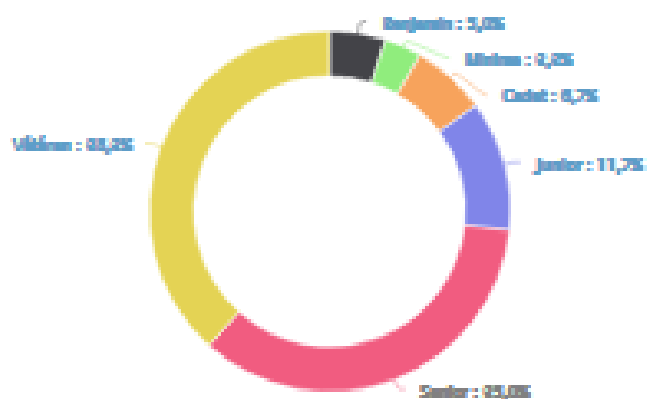

Répartition des classements hommes / femmes

(hors licences promotionnelles)

Répartition hommes / femmes

www.paradis.fr

Catégories d'âge

Promoteur Benjamins Miniten Cadet Junior Senior Vétérans

www.paradis.fr

Jeunes (24,7%)	Adultes (75,3%)
10	60

Répartition licences traditionnelles / promotionnelles

www.paradis.fr