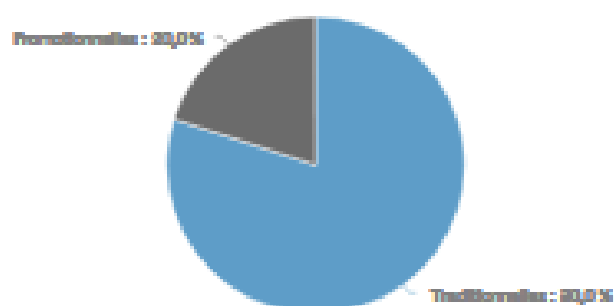

Répartition des classements hommes / femmes

(hors licences promotionnelles)

Répartition hommes / femmes

www.paradis.fr

Catégories d'âge

Promoteur Benjamins Miniten Cadet Junior Senior Vétérans

www.paradis.fr

Jeunes (24,7%)	Adultes (75,3%)
10	60

Répartition licences traditionnelles / promotionnelles

www.paradis.fr