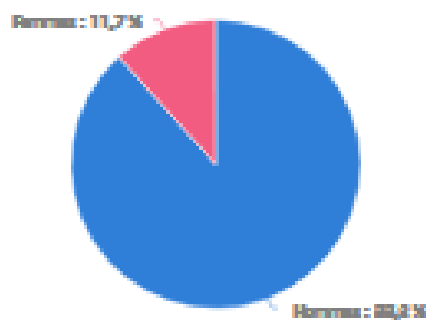

Répartition hommes / femmes