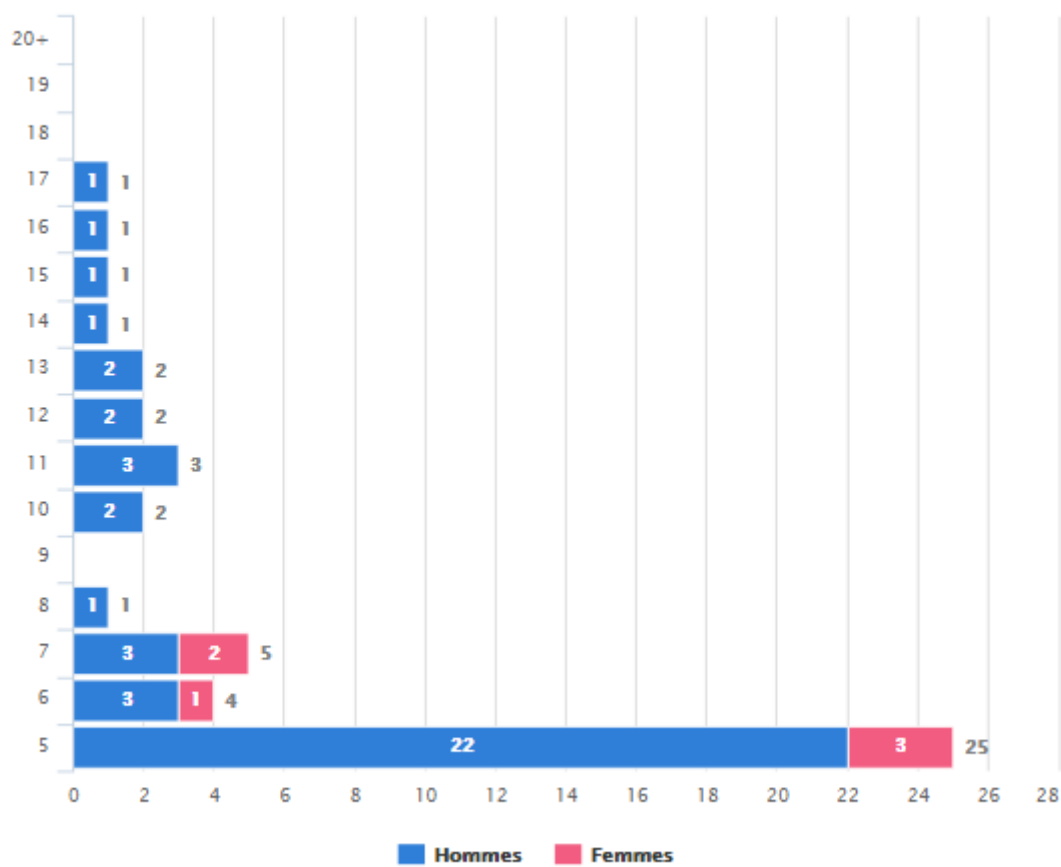

Répartition des classements hommes / femmes

(hors licences promotionnelles)