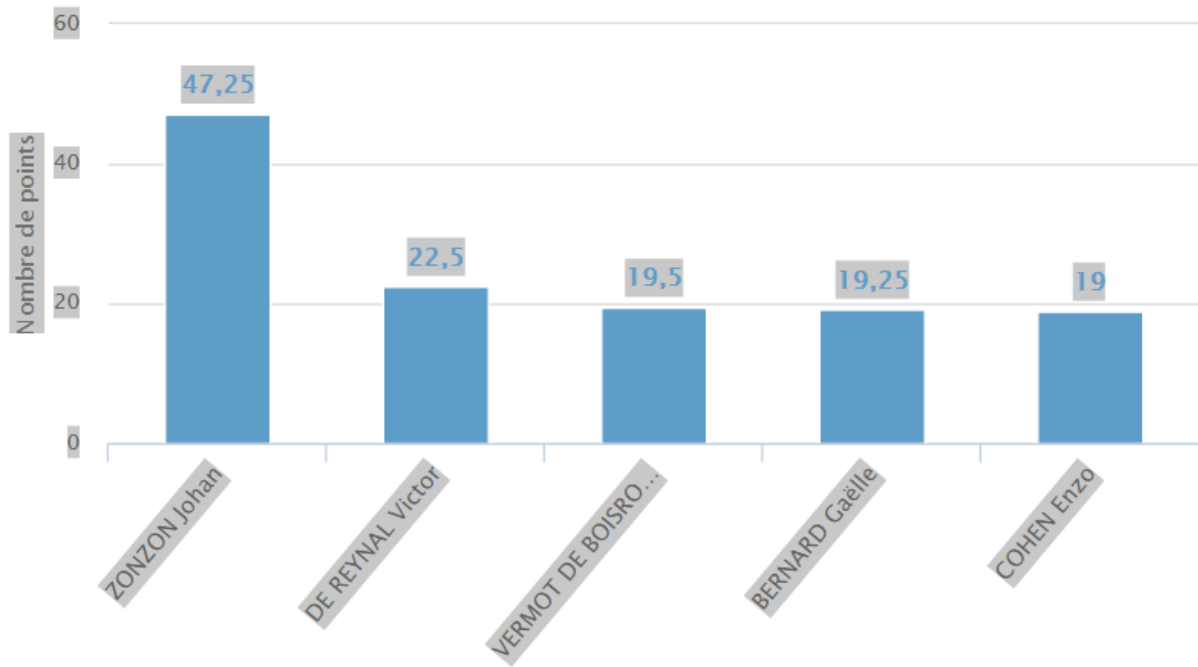

PING PONG CLUB DE BAIE MAHAULT
n°339A1044

Salle	SALLE MAURALEX TAUPE
Adresse	Z.A.C. DE BEAUSOLEIL APRES LE BIK KREOL
Code postal	97122
Ville	BAIE MAHAULT
Latitude	
Longitude	

[Afficher la carte](#)

Contact

Prénom	Jean francois
NOM	FICHANT
Téléphone	0690159572
Mail	jeff.fichant@wanadoo.fr
Site internet	

Équipes

Équipes messieurs :

Nom équipe	Phase	Toutes ▼	Division	Poule
PPC B-MAHAULT 1	1		CE 18 Régional 1	B
PPC B-MAHAULT 2	1		CE 18 Régional 1	A
PPC B-MAHAULT 3	1		CE 18 Régional 1	B
PPC B-MAHAULT 4	1		CE 18 Régional 1	A
PPC B-MAHAULT 5	1		CE 18 Régional 2	A

Statistiques club

Top progression de l'année